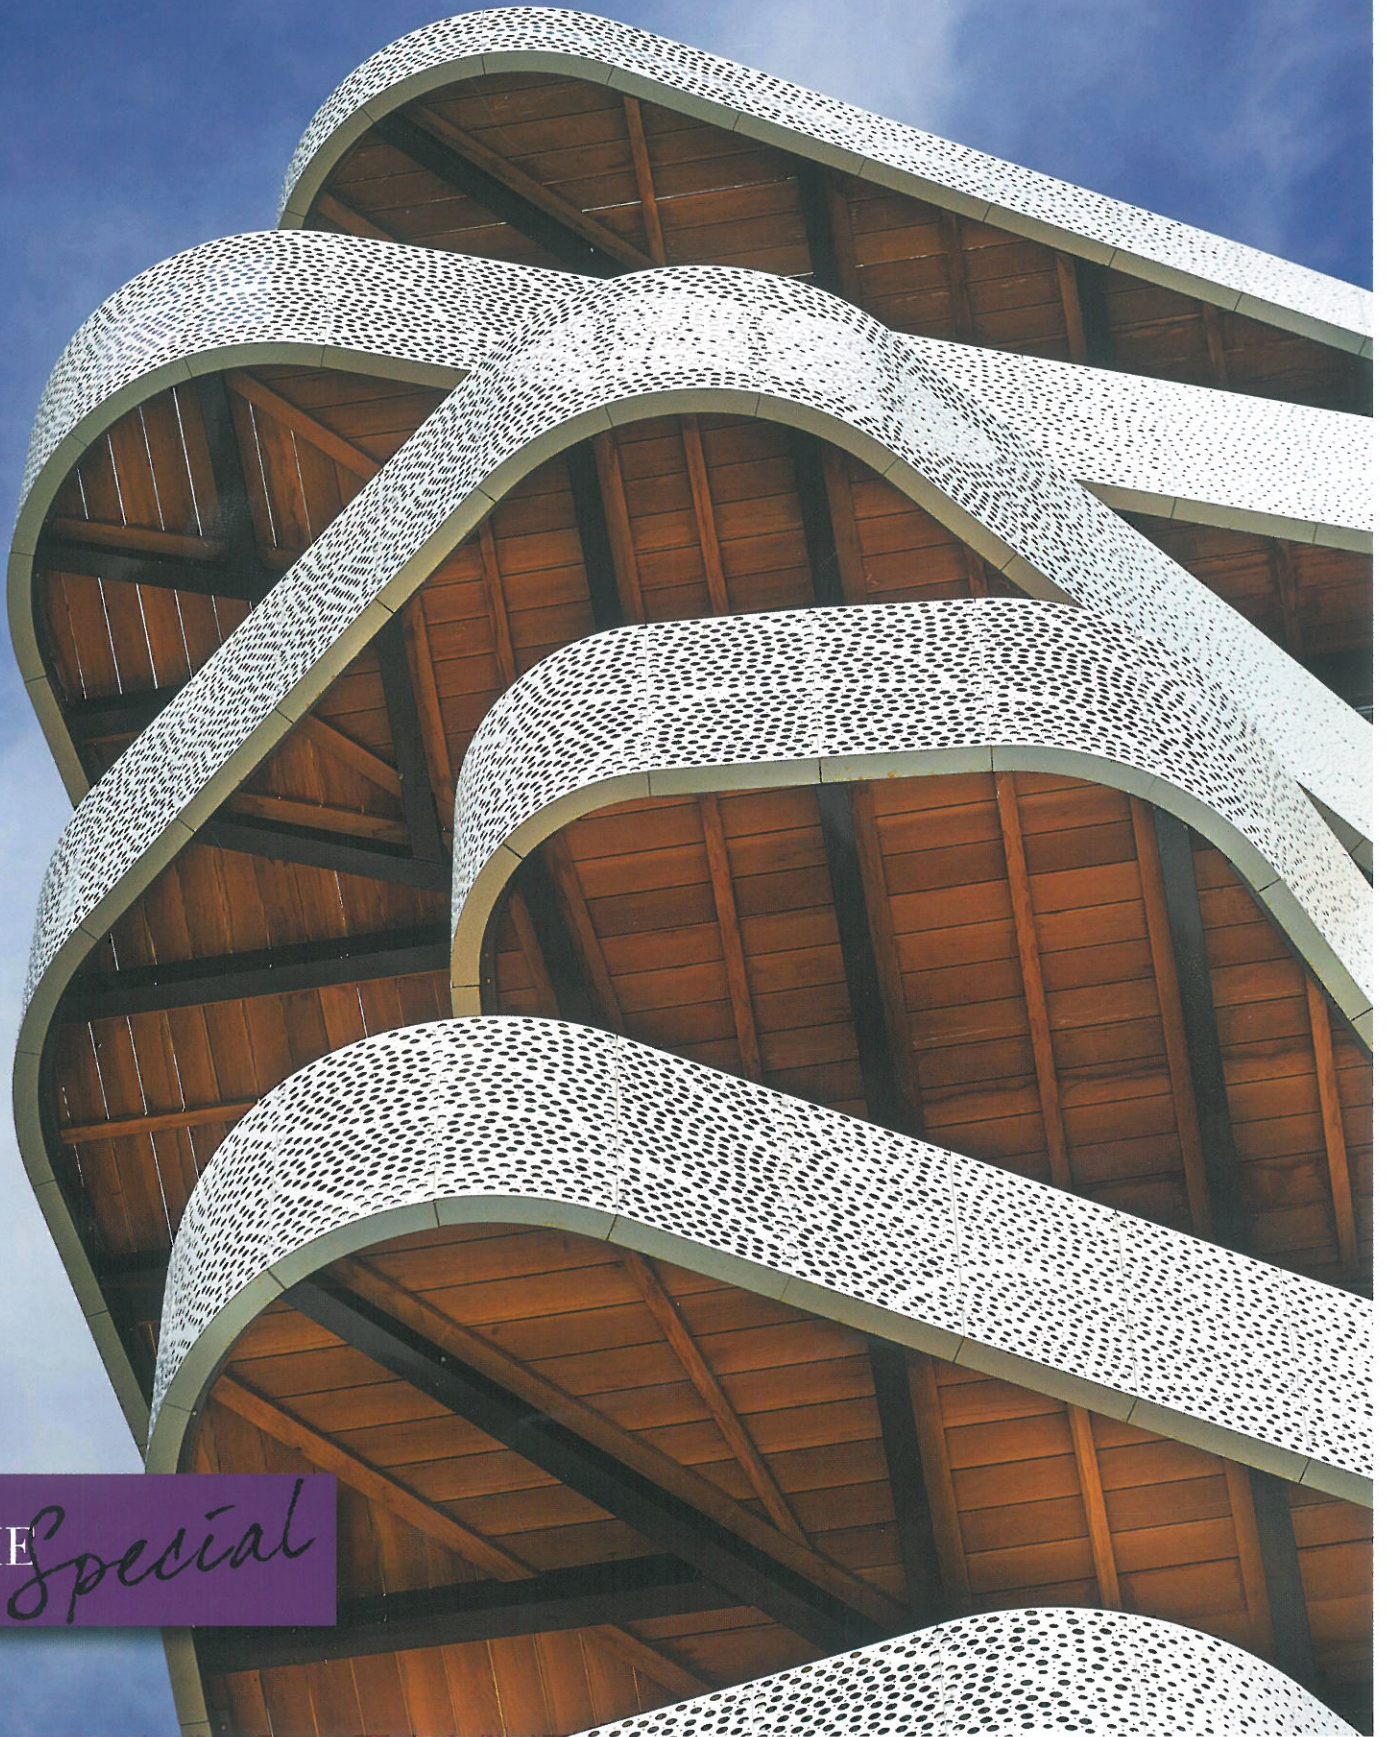

STEDENBOUW

TIJDSCHRIFT VOOR STEDENBOUW, ARCHITECTUUR EN BINNENHUISVORMGEVING | JAARGANG 63 | OKTOBER 2011

CREATIE *Special*

'... en sociale structuur gaan hand in hand' | Cliëntbewust bouwen krijgt vorm in nieuwe Rijnveste
tcomplex met stalen spieren | "Logistiek gezien een lastig project" | Afbouw Ziggo Dome op stoom